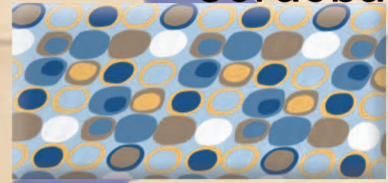

Térmica 120gr. medidas 90 cm. 105 cm. 135 cm. 150 cm.

Cordoba

Málaga

Dublín

Granada

Sevilla

Térmica 150gr.

Medidas:
90 cm
105 cm
135 cm
150 cm

américa

asia

europa

áfrica

oceanía

Térmica Coralina

Medidas:
90 cm
105 cm
135 cm
150 cm

col 1 3D_azul

col 1 3D_lila

col 3 3D_azul

col 3 3D_rosa

Nórdico Estampado 150x220 - 180x220 - 220x220 - 240x220

Oregon COL3

Oregon COL1

Dakota COL5

Dakota COL3