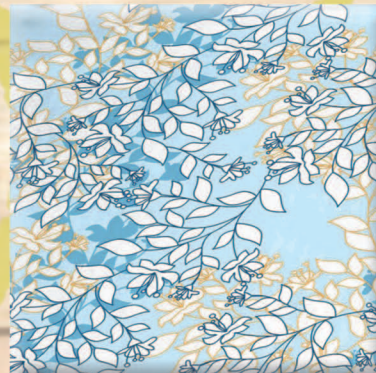

Térmica 120gr. medidas 90 cm. 105 cm. 135 cm. 150 cm.

Cordoba

Málaga

Dublín

Granada

Sevilla

Térmica 150gr.

Medidas:
90 cm
105 cm
135 cm
150 cm

américa

asia

europa

áfrica

oceanía

Térmica Coralina

Medidas:
90 cm
105 cm
135 cm
150 cm

col 1 3D_azul

col 1 3D_lila

col 3 3D_azul

col 3 3D_rosa

Nórdico Estampado 150x220 - 180x220 - 220x220 - 240x220

Oregon COL3

Oregon COL1

Dakota COL5

Dakota COL3