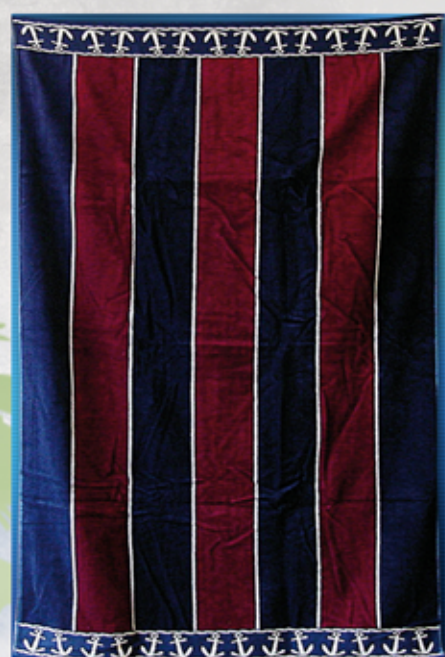

477A

C

F

H

J

K

**Toalla Jacquard 160x180  
100% algodón egipcio.**

741

742

445

743

Toalla Jacquard 160x180, 100% algodón egipcio.

744

745

746

747